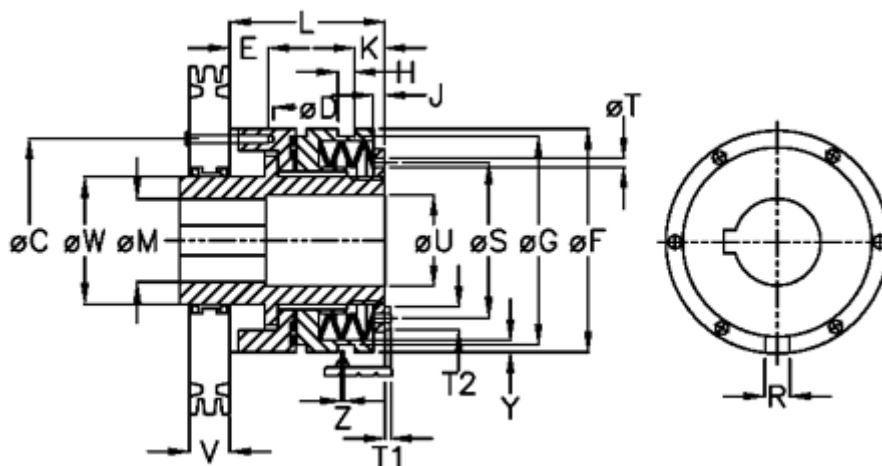

Varenummer: 46933532
 Beskrivelse: Sikkerhedskobling Synchron C 35 M

Mål

C = 89	L = 100.0	Tallerkenfjeder montering = 5x1M
D = 6xM6	M max = 35	Tallerkenfjeder udførelse = M - medium
E = 10.0	M min = 14	U = 36
F = 100	R = 8	V = 39.0
G = 90.5	S = 70	W = 52
H = 9	T = 5	X = 45.0
J = 6.0	T1 = 4.0	Y = 2
K = 12.0	T2 = 10	Z = 0.1